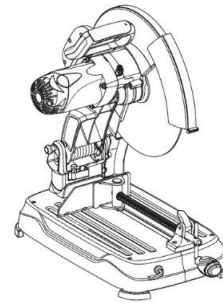

HYUNDAI

Fierăstrău stationar metal

HY-CM 2414

MOTOR ELECTRIC

SPECIFICAȚII TEHNICE

Putere nominala	2400 W
Turatie in gol	3800 rpm
Greutate	19,5 kg
Diametru disc	355 mm