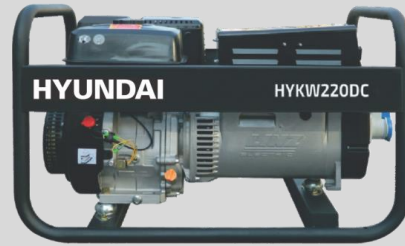

## Generatoare de sudură HYKW220DC

MODEL MONOFAZAT

### GENERATOR

Frecvență (Hz)	50
Putere nominală (kVA/kW)	5/4
Putere maximă (kVA/kW)	5.5/4.4
Tensiune (V)	230
Tensiune nominala de sudare (V)	21-29
Curent nominal de sudare (A)	220
Capacitate rezervor (l)	6.5
Timpe de funcționare la încărcare 50% (h)	6
Nivel de zgomot la 7 m/50% încărcare (dBA)	75
Baterii (Ah)	...

### MOTOR

Tip motor	Benzină
Model motor	IC420
Putere (CP)	15
Pornire	Manuală
Capacitate cilindrică (cc)	420
Capacitate rezervor ulei (l)	1.1